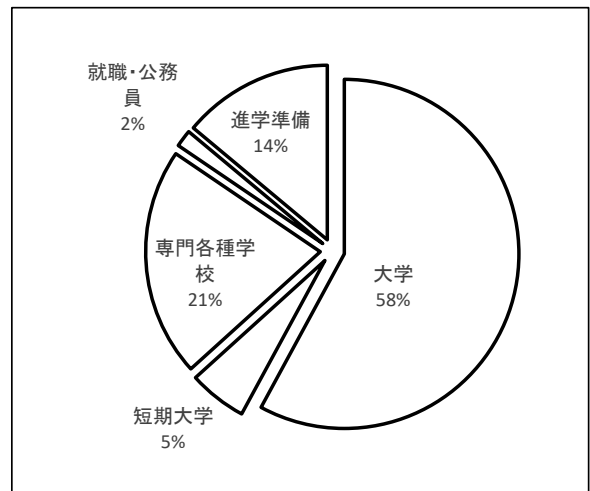

神奈川県立麻生高等学校 進路状況 2019.11.15更新

平成30年度卒業33期生 進路状況(男子130名、女子186名 合計316名)						
進路別	大学	短期大学	専門各種学校	就職・公務員	進学準備	合計
男子	81	1	14	1	33	130
女子	102	16	53	4	11	186
合計	183	17	67	5	44	316

平成29年度卒業32期生 進路状況(男子103名、女子172名 合計275名)						
進路別	大学	短期大学	専門各種学校	就職・公務員	進学準備	合計
男子	60	0	10	0	33	103
女子	89	25	44	2	12	172
合計	149	25	54	2	45	275

平成28年度卒業31期生 進路状況(男子117名、女子196名 合計313名)						
進路別	大学	短期大学	専門各種学校	就職・公務員	進学準備	合計
男子	82	0	10	0	25	117
女子	104	33	45	0	14	196
合計	186	33	55	0	39	313

大学・短大 合格者数 [( )内は過年度生で内数]

国公立大学	平成28	平成29	平成30
山梨大学	1(1)		
東京藝術大学			1

私立大学	平成28	平成29	平成30
青山学院大学	3	1	4(2)
麻布大学	8	2	3
亜細亜大学	2	1	
跡見学園大学			1
石巻専修			1
上野学園			1
桜美林大学	5	9(1)	10
大妻女子大学	2	2	2
学習院大学	2(1)		1(1)
神奈川工科大学	2	7	2(1)
神奈川大学	16(3)	3(1)	4(1)
鎌倉女子大学	2	2	1
関東学院大学	3	1	2(2)
北里大学	3	2	
杏林大学	1	1	1
国立音楽大学			1
慶應義塾大学			
恵泉学園大学	2		
工学院大学	2		

私立大学	平成28	平成29	平成30
國學院大学		1	1(1)
国土館大学	2(1)	2	1
駒澤大学	4(1)	3	1
駒沢女子大学	1	4	6
国際医療福祉大学	1		
相模女子大学	12(1)	8	9(1)
産業能率大学	3	4	4
実践女子大学	5	3	2
芝浦工業大学		1	
白梅学園大学	1		1
白百合女子大学		2	1
松蔭大学	1		1
湘南工科大学		1	2
上智大学		1(1)	1
昭和音楽大学	1	1	1
昭和大学(医)			
昭和女子大学	5	3	4
女子美術大学	1	1	3
成蹊大学	4	4	3
成城大学	2(1)	2	
清泉女子大学	1	1	
専修大学	25(1)	8	10(1)
洗足学園音楽大学		1	
創価大学	2(1)	1	
大正大学	1(1)		1
大東文化大学	1		
拓殖大学	4		
玉川大学	3	4	7
多摩大学	3	5	5
多摩美術大学	3	1	4(2)
中央大学	3(1)	7	4(1)
鶴見大学	1		0
帝京大学	8(2)	12	11
帝京平成大学		5	3
帝京科学大学	2		1
田園調布学園大学	2		2
桐蔭横浜大学	1	2	1
東海大学	23(5)	8	13(4)
東京医療学院大学	1	7	6(1)
東京医療保健大学		1	1
東京音楽大学		1(1)	
東京工科大学	3	3	5(1)
東京工芸大学	4	3	4(1)
東京女子体育大学			2
東京女子大学	1	1	

平成30年度進路状況